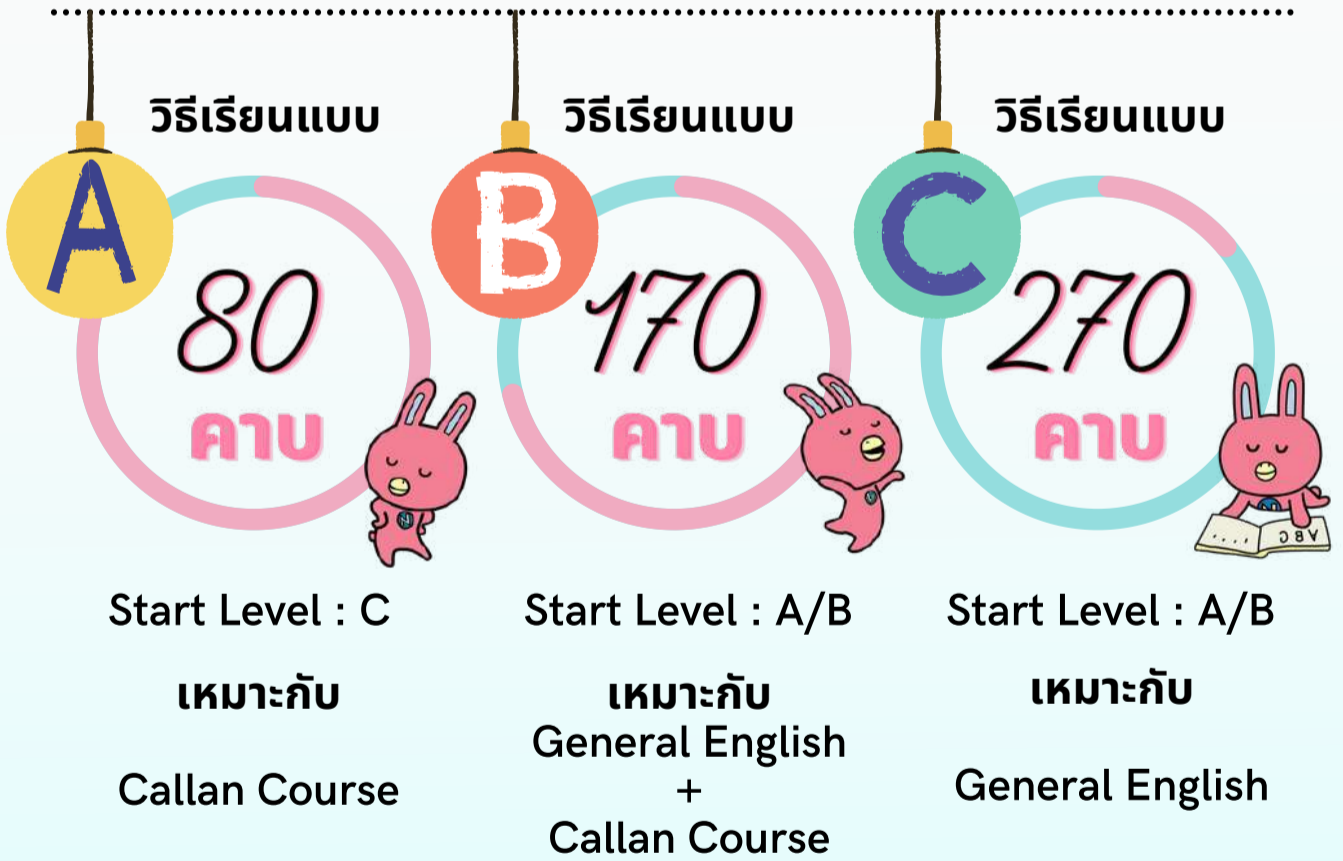

วัดระดับภาษาของตนเอง พร้อมเลือกเป้าหมายของคุณ

A) พื้นฐานปานกลาง

อยากพัฒนาภาษาในเวลาจำกัด

B) ไม่มีพื้นฐาน

แต่อยากพัฒนาอย่างรวดเร็ว

C) ไม่มีพื้นฐาน

ความจำสั้น ไม่ชอบความเร่งรัด

ช่วยให้คุณตั้งเป้าหมาย
กำหนดระยะเวลาเรียน
และมุ่งสู่ผลลัพธ์ที่คุณต้องการ

www.nova-th.com

เรียนออนไลน์

สะดวก ปลอดภัย ที่ไหนก็ได้ แค่วันละไม่ถึงชั่วโมง